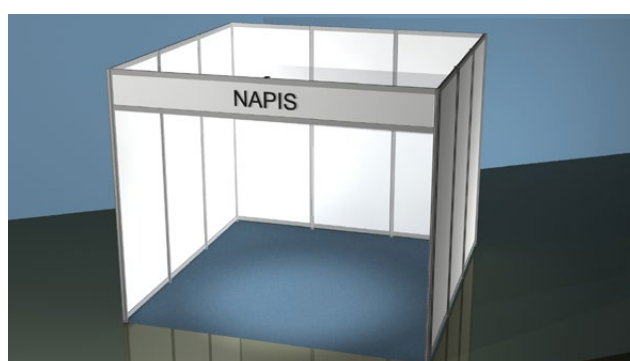

SISTEM OCTANORM - CLASIC - ENOTNA UREDITEV

(pregradne stene (100 x 250 cm), talna obloga z zaščitno PVC folijo, tabla z napisom, 4 stoli, miza, info pult (100x50 cm), reflektor na vsakih 6 m², vtičnica (230V, 10A), skladišče do 2 m² z vrati)