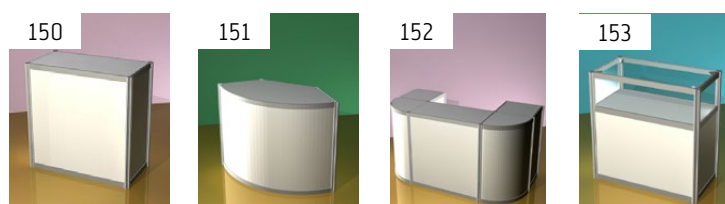

sistem OCTANORM

	Cena / kos
130 vitrina 50x100x250 cm	79,00 EUR
1303 vitrina s ključavnico na drsna vrata (50x100x250 cm)	85,00 EUR
131 vitrina 100x100x250 cm	79,00 EUR
1311 vitrina s ključavnico na drsna vrata (100x100x250 cm)	85,00 EUR
132 vitrina 50x50x250 cm	79,00 EUR
133 vitrina polkrožna (h=250 cm)	82,00 EUR
134 nizka vitrina zg. steklo (h=107 cm)	64,00 EUR
135 nizka vitrina cela steklo (h=107 cm)	64,00 EUR
1352 nizka vitrina cela steklo 100x50 cm (h=107 cm)	64,00 EUR
161 steklena polica za (v) vitrino	8,50 EUR

Podesti 100x100 cm, 100x50cm, 50x50 cm

	Cena / kos
140 podest 100x100 cm	33,50 EUR
141 podest 100x50 cm	33,50 EUR
142 podest 50x50 cm	33,50 EUR

Pulti

	Cena / kos
150 info pult s polico 100x50 cm (h=107 cm)	38,50 EUR
151 pult polkrožni (h=107 cm)	42,00 EUR
152 sestavljeni polkrožni pult (h=107 cm)	129,00 EUR
153 pult zgoraj steklo (h=107 cm)	55,00 EUR