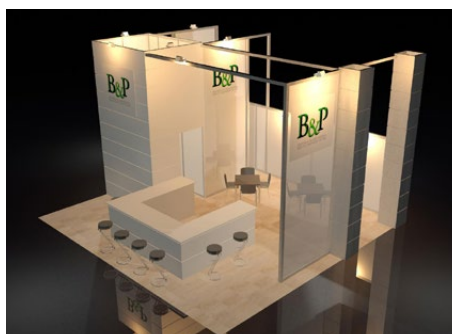

UREDITEV PROSTORA PO PROJEKTU

(izdelan na podlagi idejnega osnutka naročnika ali izvajalca, v kombinaciji maxime, iverala, tkanine, barvnih sten, ...)

CENA PO DOGOVORU