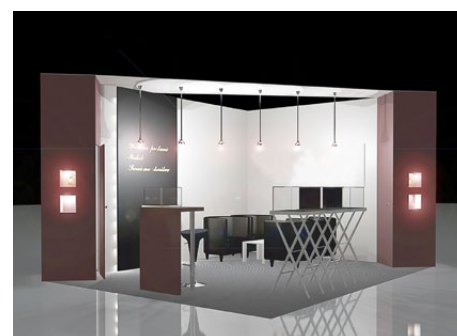

UREDITEV PROSTORA PO PROJEKTU

(izdelan na podlagi idejnega osnutka naročnika ali izvajalca, v kombinaciji maxime, iverala, tkanine, barvnih sten, ...)

CENA PO DOGOVORU