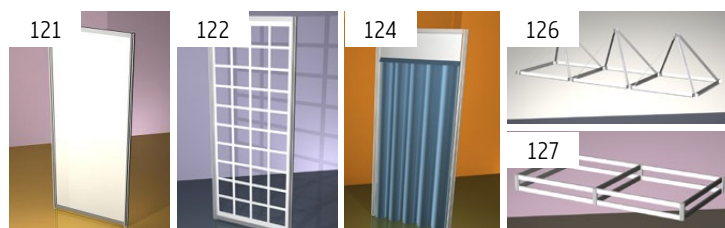

sistem OCTANORM

	Cena / kos
130 vitrina 50x100x250 cm	79,00 EUR
1303 vitrina s ključavnico na drsna vrata (50x100x250 cm)	85,00 EUR
131 vitrina 100x100x250 cm	79,00 EUR
1311 vitrina s ključavnico na drsna vrata (100x100x250 cm)	85,00 EUR
132 vitrina 50x50x250 cm	79,00 EUR
133 vitrina polkrožna (h=250 cm)	82,00 EUR
134 nizka vitrina zg. steklo (h=107 cm)	64,00 EUR
135 nizka vitrina cela steklo (h=107 cm)	64,00 EUR
1352 nizka vitrina cela steklo 100x50 cm (h=107 cm)	64,00 EUR
161 steklena polica za (v) vitrino	8,50 EUR