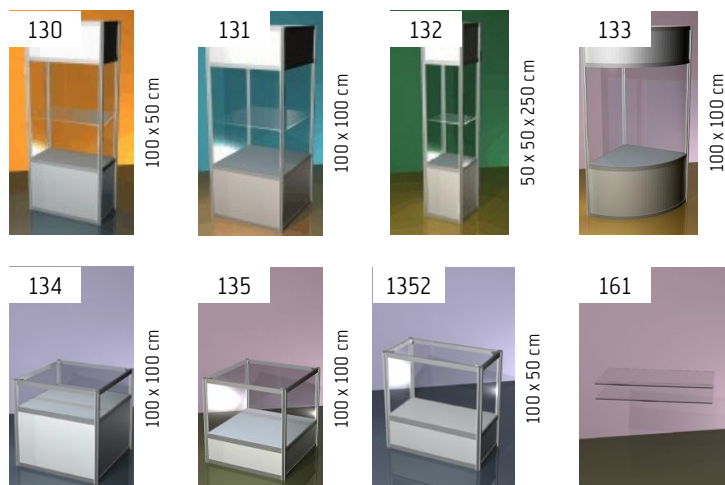

sistem OCTANORM

	Cena / kos
130 vitrina 50x100x250 cm	79,00 EUR
1303 vitrina s ključavnico na drsna vrata (50x100x250 cm)	85,00 EUR
131 vitrina 100x100x250 cm	79,00 EUR
1311 vitrina s ključavnico na drsna vrata (100x100x250 cm)	85,00 EUR
132 vitrina 50x50x250 cm	79,00 EUR
133 vitrina polkrožna (h=250 cm)	82,00 EUR
134 nizka vitrina zg. steklo (h=107 cm)	64,00 EUR
135 nizka vitrina cela steklo (h=107 cm)	64,00 EUR
1352 nizka vitrina cela steklo 100x50 cm (h=107 cm)	64,00 EUR
161 steklena polica za (v) vitrino	8,50 EUR